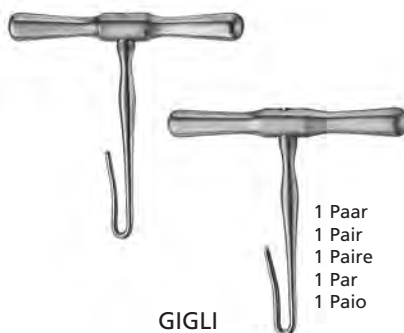

Einführinstrument
Wire Saw Guide
Conducteur pour fils-scies
Conductor para sierras de hilo
Introduttore

De MARTEL
EA-900-33
33 cm/13"

LEBSCHKE
EA-901-25
25 cm/10"

GIGLI
EA-904-00

2 x

1 Paar
1 Pair
1 Paire
1 Par
1 Paio

GIGLI
EA-904-01

3 x

1 Paar
1 Pair
1 Paire
1 Par
1 Paio

Drahtsägen-Handgriff
Wire Saw Handle
Manche à crochet
Mango de gancho
Manico con uncino

4 x

OLIVECRONA

23 cm/9"	EA-902-22
30 cm/12"	EA-902-30
40 cm/16"	EA-902-40
50 cm/20"	EA-902-50
60 cm/24"	EA-902-60
70 cm/28"	EA-902-70
75 cm/30"	EA-902-75

GIGLI

25 cm/10"	EA-903-25
30 cm/12"	EA-903-30
40 cm/16"	EA-903-40
50 cm/20"	EA-903-50
60 cm/24"	EA-903-60
70 cm/28"	EA-903-70

OLIVECRONA-GIGLI

30 cm/12"	EA-904-30
40 cm/16"	EA-904-40
50 cm/20"	EA-904-50
60 cm/24"	EA-904-60
70 cm/28"	EA-904-70